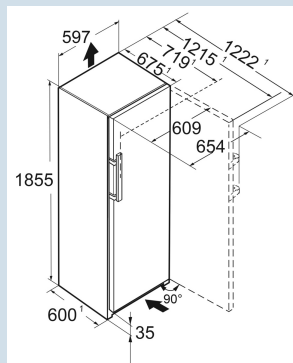

Une résistance jusqu'à 30 kg et un nettoyage aisé

Tablettes GlassLine

Carrosserie / Couleur porte
Matériaux du boîtier
Matériau de la porte/ du couvercle
Volume total
Volume du compartiment réfrigérateur
Classe énergétique
Consommation électrique par an
Consommation d'énergie par 24 heures
Frais d'énergie par an
Indice d'efficacité énergétique
Niveau sonore
Classe de niveau sonore
Classe climatique

Silver / Acier inox
Acier
Acier inox
401 l
402 l
D
99 kWh
0,3
€ 30,-
80
35 dB(A)
B
SN-T