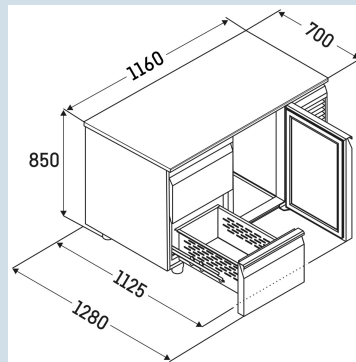

Behuizing / Kleur deur	Edelstaal / Edelstaal
Materiaal behuizing	Chroomnikkelstaal (1.4301 / AISI 304)
Materiaal deur/deksel	Chroomnikkelstaal (1.4301 / AISI 304)
Bruto inhoud totaal	280 l
Netto inhoud totaal	140 l
Aantal secties	2
Sectie 1	3 lades 1/3
Sectie 2	3 lades 1/3
Werkblad	met werkblad
Energieverbruik per jaar	2884 kWh
Energiekosten per jaar	€ 663,-
Geluidsniveau	47 dB(A)
Geschikt voor omgevingstemperatuur van	+10°C tot 40°C
Temperatuurinstelling af fabriek	+4 °C
Aansluitwaarde	1,15 A

**FRTSrg 7524/T01**

Performance

Smart  
Device  
ready

Advies verkoopprijs € 4695

**Afmetingen**

Hoogte	85 cm
Breedte	116 cm
Diepte bij 90° geopende deur	112,5 cm
Diepte	70 cm
Interieurhoogte	57 cm
Interieurbreedte	84 cm
Interieurdiepte	55 cm
Geschikt voor	GN 1/1, 530x 325 mm
Netto gewicht / Bruto gewicht	142 kg / 161 kg
Hoogte verpakking	990 mm
Breedte verpakking	800 mm
Diepte verpakking	1395 mm

**Koeldeel**

Instelbereik temperatuur koelen	-2°C tot +8°C
Koelsysteem	Dynamisch
Materiaal draagplateau koeldeel	Kunststof gecoat
Draagvermogen plateau in kg	30 kg

**Overige**

Materiaal interieur	Chroomnikkelstaal (1.4301 / AISI 304)
Isolatiesterkte behuizing/deur	60
Deur zelfsluitend	Ja
Deurscharniering	Rechts, Links
Greep	Greeplijst
Lengte aansluitsnoer	300 cm
Display	Digitaal temperatuurodisplay
Soort bedieningspaneel	Tiptoets
Positie bedieningspaneel	Buitenzijde
User interface	elektronica van derden
Temperatuuraanduiding van	Koelgedeelte
Temperatuuraanduiding koeldeel	buitenzijde digitaal
Temperatuuralarm	Optisch temperatuuralarm
Geschikt voor integratie in netwerk	Ja, optioneel
Stelpoten	4
Materiaal stelpoten	Edelstaal
Hoogte stelpoten	100-150 mm
Min./max. temperatuurregistratie	Ja
Interface	RS 485 (optioneel)