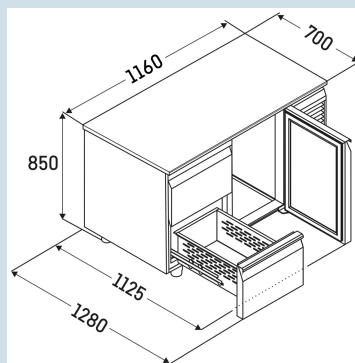

Carrosserie / Couleur porte	Acier inox / Acier inox
Matériaux du boîtier	
Matériau de la porte/ du couvercle	
Volume brut total	280 l
Volume utile total	140 l
Nombre de sections	2
Section 1	3 tiroirs 1/3
Section 2	3 tiroirs 1/3
Plan de travail	
Consommation électrique par an	2884 kWh
Frais d'énergie par an	€ 663,-
Niveau sonore	47 dB(A)
Convient pour une température ambiante de	de +10°C à 40°C
Réglage de la température au départ de l'usine	+4 °C
Puissance	1,15 A

FRTSrg 7524/T01

Performance

Smart
Device
ready

Prix de vente conseillé € 4695

Dimensions

Hauteur	85 cm
Largeur	116 cm
Profondeur porte ouverte à 90°	112,5 cm
Profondeur	70 cm
Hauteur intérieure	57 cm
Largeur intérieure	84 cm
Profondeur intérieure	55 cm
Convient pour	GN 1/1, 530x 325 mm
Poids net / Poids brut	142 kg / 161 kg
Hauteur emballage	990 mm
Largeur emballage	800 mm
Profondeur emballage	1395 mm

Réfrigérer

Plage de température réfrigération	-2°C à +8°C
Système de réfrigération	Dynamique
Matériau tablette de rangement	Plastifié
Résistance tablette de rangement	30 kg

Autre

Matériau de la cuve intérieure	
Résistance d'isolation boîtier/porte	60
Porte à fermeture automatique à partir d'env.	Oui
Charnières de porte	Droite, gauche
Poignée	Poignée encastrée
Longueur câble d'alimentation	300 cm
Affichage de la température	Affichage digital de la température
Type de bandeau de commande	Touch
Position panneau de commande	A l'extérieur
User interface	électronique tiers
Affichage de la température de	Compartiment réfrigérateur
Affichage de la température de la section réfrigérateur	extérieur digital
Alarme d'élévation de la température	Alarme de température optique
Convient pour l'intégration réseau	Oui
Pieds réglables en hauteur	4
Matériau pieds réglables en hauteur	Acier inox
Hauteur pieds réglables	100-150 mm
Enregistrement de la température min./max.	Oui
Interface	RS 485 (en option)