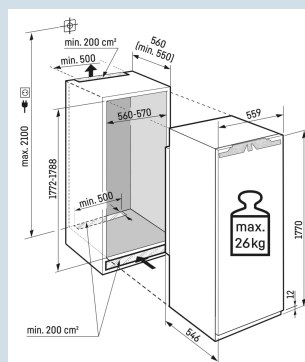

De l'espace pour des récipients hauts.

Tablette GlassLine en deux parties et coulissante

Tiroir BioFresh bien agencé.

FlexSystem

Hauteur de niche	178 cm
Montage de la porte	porte sur porte
Carrosserie / Couleur porte	/
Volume total	276 l
Volume du compartiment réfrigérateur	250 l
Volume du compartiment congélateur	27 l
Classe énergétique	D
Consommation électrique par an	164 kWh
Consommation d'énergie par 24 heures	0,4
Frais d'énergie par an	€ 49,-
Indice d'efficacité énergétique	80
Niveau sonore	34 dB(A)
Classe de niveau sonore	B

IRBdi 5171

Peak

Prix de vente conseillé € 2799

Dimensions

Hauteur	177 cm
Largeur	55,9 cm
Profondeur	54,6 cm
Hauteur d'encastrement	177,2-178,8 cm
Largeur d'encastrement	56-57 cm
Profondeur d'encastrement min.	55 cm
Poids max. de la porte du placard réfrigérateur	26 kg
Poids net / Poids brut	68,2 kg / 72,6 kg
Hauteur emballage	1829 mm
Largeur emballage	572 mm
Profondeur emballage	622 mm