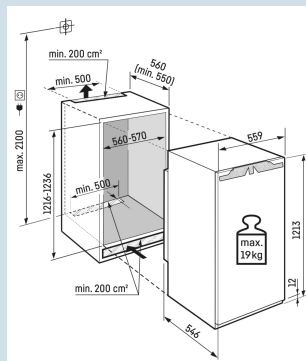

IRBd 4121
PlusBio
FreshSmart
Device
readySoft
SystemPower
Cooling

Advies verkoopprijs € 1349

Afmetingen

Hoogte	121,8 cm
Breedte	55,9 cm
Diepte	54,6 cm
Inbouwhoogte	121,6-123,1 cm
Inbouwbreedte	56-57 cm
Inbouwdiepte minimaal	55 cm
Max. Meubelgewicht koeldeel	19 kg
Netto gewicht / Bruto gewicht	43 kg / 46,5 kg
Hoogte verpakking	1277 mm
Breedte verpakking	572 mm
Diepte verpakking	622 mm