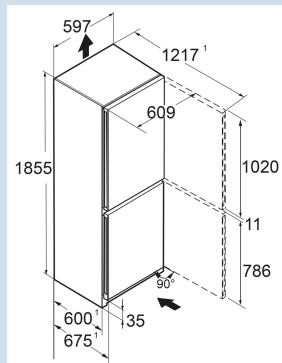

Orange (RAL2009) / Orange  
(RAL2009)  
Staal  
Staal  
330 l  
227 l  
103 l  
C  
161 kWh  
0,4  
€ 48,-  
64  
35 dB(A)  
B

**CNcor 5203**  
Pure

Advies verkoopprijs € 1049

**Afmetingen**

Hoogte	185,5 cm
Breedte	59,7 cm
Diepte	67,5 cm
InteriorFit	Ja
Plaatsbaar tegen muur	Ja
Netto gewicht / Bruto gewicht	71 kg / 76,5 kg
Hoogte verpakking	1927 mm
Breedte verpakking	615 mm
Diepte verpakking	767 mm