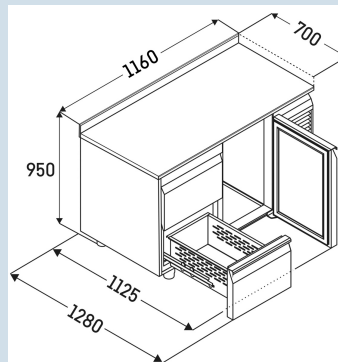

280 l

162 l

2

3 lades 1/3

Deur

met werkblad en blokprofiel

€ 0,-

+10°C tot 40°C

+4 °C

1,15 A

FRTSrg 7552/S01
 Performance

 Smart
 Device
 ready

Advies verkoopprijs € 4195

Afmetingen

Hoogte	95 cm
Breedte	116 cm
Diepte bij 90° geopende deur	112,5 cm
Diepte	70 cm
Interieurhoogte	57 cm
Interieurbreedte	84 cm
Interieurdiepte	55 cm
Geschikt voor	GN 1/1, 530x 325 mm
Netto gewicht / Bruto gewicht	128 kg / 146 kg
Hoogte verpakking	990 mm
Breedte verpakking	800 mm
Diepte verpakking	1395 mm

Overige

Materiaal interieur	Chroomnikkelstaal (1.4301 / AISI 304)
Isolatiesterkte behuizing/deur	60
Deur zelfsluitend	Ja
Deurscharniering	Rechts, Links
Greep	Greeplijst
Lengte aansluitsnoer	300 cm
Display	Digitaal temperatuurodisplay
Soort bedieningspaneel	Tiptoets
Positie bedieningspaneel	Buitenzijde
User interface	elektronica van derden
Temperatuuraanduiding van	Koelgedeelte
Temperatuuraanduiding koeldeel	buitenzijde digitaal
Temperatuuralarm	Optisch temperatuuralarm
Geschikt voor integratie in netwerk	Ja, optioneel
Stelpoten	4
Materiaal stelpoten	Edelstaal
Hoogte stelpoten	100-150 mm
Min./max. temperatuurregistratie	Ja
Interface	RS 485 (optioneel)