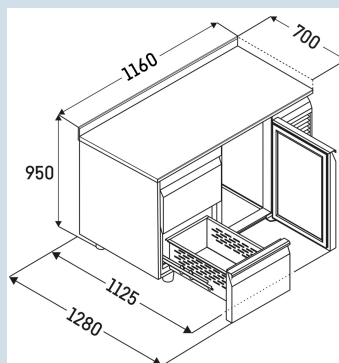

FRTSrg 7552/S01

Performance

Smart
Device
ready

Prix de vente conseillé € 4195

Recommandé pour les professionnels. Par les professionnels.

Cette table réfrigérée GN 1/1 remote en acier inoxydable conserve les aliments frais jusqu'à 25 % plus longtemps. Grâce à une large plage de températures, un climat parfait est créé pour de nombreux produits, y compris la viande et le poisson. Grâce au cadre chauffé, la condensation et la formation de givre sont exclues et le système de dégivrage par gaz chauds assure un dégivrage automatique rapide. Les tiroirs ont une capacité de charge allant jusqu'à 30 kg et, tout comme les portes à fermeture automatique avec un arrêt de porte à 105°, sont confortables à utiliser.

Carrosserie / Couleur porte	Acier inox / Acier inox
Matériaux du boîtier	
Matériau de la porte/ du couvercle	
Volume brut total	280 l
Volume utile total	162 l
Nombre de sections	2
Section 1	3 tiroirs 1/3
Section 2	Porte
Plan de travail	
Frais d'énergie par an	€ 0,-
Convient pour une température ambiante de	de +10°C à 40°C
Réglage de la température au départ de l'usine	+4 °C
Puissance	1,15 A

FRTSrg 7552/S01

Performance

Smart
Device
ready

Prix de vente conseillé € 4195

Dimensions

Hauteur	95 cm
Largeur	116 cm
Profondeur porte ouverte à 90°	112,5 cm
Profondeur	70 cm
Hauteur intérieure	57 cm
Largeur intérieure	84 cm
Profondeur intérieure	55 cm
Convient pour	GN 1/1, 530x 325 mm
Poids net / Poids brut	128 kg / 146 kg
Hauteur emballage	990 mm
Largeur emballage	800 mm
Profondeur emballage	1395 mm