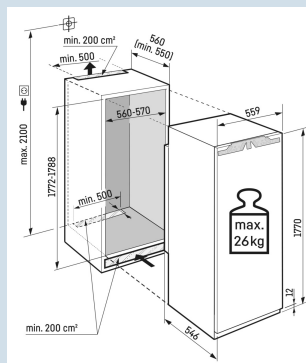

Tablettes GlassLine

Tiroir BioFresh bien agencé.

FlexSystem

Hauteur de niche	178 cm
Montage de la porte	porte sur porte
Carrosserie / Couleur porte	/
Volume total	297 l
Volume du compartiment réfrigérateur	297 l
Classe énergétique	
Consommation électrique par an	100 kWh
Consommation d'énergie par 24 heures	0,3
Frais d'énergie par an	€ 30,-
Indice d'efficacité énergétique	64
Niveau sonore	31 dB(A)
Classe de niveau sonore	B
Classe climatique	SN-T

IRBPbsci 5170

Peak

Bio
FreshSmart
DeviceSoft
SystemSoft-
TelescopicSuper
CoolPower
Cooling

Prix de vente conseillé € 3699

Dimensions

Hauteur	177 cm
Largeur	55,9 cm
Profondeur	54,6 cm
Hauteur d'encastrement	177,2-178,8 cm
Largeur d'encastrement	56-57 cm
Profondeur d'encastrement min.	55,0 cm
Poids max. de la porte du placard réfrigérateur	26 kg
Poids net / Poids brut	95,5 kg / 102,6 kg
Hauteur emballage	1877 mm
Largeur emballage	575 mm
Profondeur emballage	622 mm