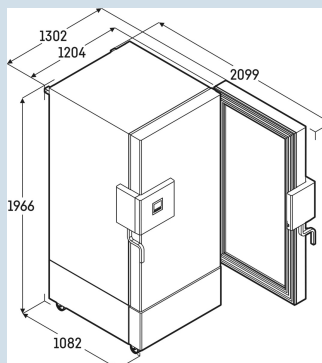

Behuizing / Kleur deur	Wit / Wit
Materiaal behuizing	Staal
Materiaal deur/deksel	Staal
Bruto inhoud totaal	728 l
Netto inhoud totaal	700 l
Energieverbruik per jaar	2957 kWh
Energiekosten per jaar	€ 680,-
Geluidsniveau	47 dB(A)
Klimaatklasse	4
Geschikt voor omgevingstemperatuur van	$+16^{\circ}\text{C}$ tot $32^{\circ}\text{C}$
Koelmiddel	R290
Aansluitwaarde	7,0 A
Warmteafgifte in kJ/h	1224 kJ/h
Warmteafgifte in Wh	340 Wh

**SUFsg 7001/H72**

MediLine

Smart  
Device  
ready

Advies verkoopprijs € 19995

**Afmetingen**

Hoogte	196,6 cm
Breedte	120,4 cm
Diepte (incl. wandafstand)	108,2 cm
Diepte bij 90° geopende deur	199,9 cm
Diepte	108,2 cm
Interieurhoogte	130 cm
Interieurbreedte	89 cm
Interieurdiepte	60,5 cm
Capaciteit Cryo-boxen	528
Capaciteit Cryo-boxen 50 mm	528
Netto gewicht / Bruto gewicht	313 kg / 361 kg
Hoogte verpakking	2180 mm
Breedte verpakking	1320 mm
Diepte verpakking	1100 mm