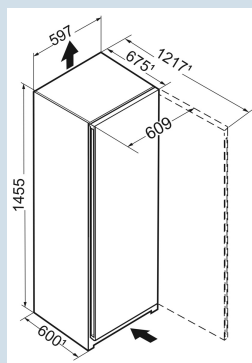

FNd 4625
Plus

No Frost

Smart Device ready

Vario Space

Super Frost

Frost Protect

Advies verkoopprijs € 899

Slimmer vriezen

Deze NoFrost vrieskast hoeft u nooit te ontdooien en dankzij EasyOpen is de deur moeiteloos achter elkaar te openen en te sluiten. De SpaceBox biedt plaats aan grote verpakkingen en het invriesplateau is perfect voor het invriezen van vruchten en kruiden. Dankzij FrostProtect ook geschikt voor plaatsing in een onverwarmde ruimte vanaf -15°C . Met de optionele SmartDeviceBox heeft u de beschikking over extra functies zoals bijvoorbeeld de BottleTimer: ontvang een bericht wanneer uw drankfles is afgekoeld.

Nooit meer ontdooien.

NoFrost

Geschikt voor ijskoude ruimtes ($> -15^{\circ}\text{C}$).

FrostProtect

Soepel uittrekbare en zelfsluitende vrieslade

Geïntegreerde lade geleider

Zacht aanraken is voldoende.

Tiptoets bediening

Genoeg ruimte voor de hoogste ijstaart.

VarioSpace

Behuizing / Kleur deur
Materiaal behuizing
Materiaal deur/deksel
Volume totaal
Volume vriesgedeelte
Energieklasse
Energieverbruik per jaar
Energieverbruik per 24 uur
Energiekosten per jaar
Energie efficiëntie index
Geluidsniveau
Geluidsniveau klasse
Klimaatklasse

Wit / Wit
Staal
Staal
199 l
200 l
D
177 kWh
0,5
€ 53,-
80
37 dB(A)
C
SN-T