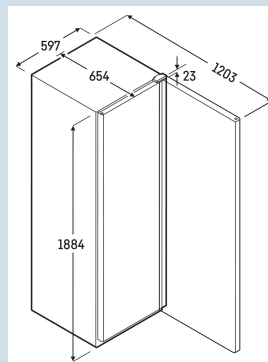

MRFvc 4011

Performance

Advies verkoopprijs € 1375

Uw producten in de hoofdrol

Deze Liebherr flessenkoelkast heeft een temperatuurbereik van +2°C tot +9°C. De glasdeur sluit vanzelf waardoor een openstaande deur tot het verleden behoort. Voor het comfortabel vullen van de koelkast blijft de deur bij een openingshoek van meer dan 90° open staan. Plafondverlichting zorgt dat de inhoud altijd goed zichtbaar is. De versterkte draagroosters met geïntegreerde uittrekstop zijn belastbaar tot 45 kg en de temperatuur kan worden afgelezen via een analog display in het interieur.

Wit / Wit frame
Staal
Isolatieglas
400 l
246 l
C
566 kWh
€ 130,-
33,5
50 dB(A)
CC2
K4
+10°C tot 40°C
R600a
2,0 A

MRFvc 4011
 Performance

Advies verkoopprijs € 1375

Afmetingen

Hoogte	188,4 cm
Breedte	59,7 cm
Diepte bij 90° geopende deur	120,3 cm
Diepte	65,4 cm
Tussenbouwbaar	Ja
Plaatsbaar tegen muur	Ja
Interieurhoogte	165,9 cm
Interieurbreedte	47,5 cm
Interieurdiepte	42,3 cm
Capaciteit 0,33 l blikjes	506
Capaciteit 0,5 l PET	253
Capaciteit 1,0 l PET	133
Capaciteit 1,5 l PET	80
Netto gewicht / Bruto gewicht	77 kg / 83 kg
Hoogte verpakking	1920 mm
Breedte verpakking	615 mm
Diepte verpakking	725 mm