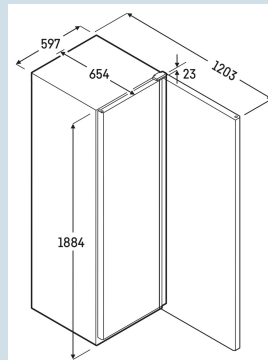

Refrigerateur

MRFvc 4011

Performance

Prix de vente conseillé € 1375

Vos produits dans le rôle principal

Ce réfrigérateur à bouteilles Liebherr a une plage de température de +2 °C à +9 °C. La porte vitrée se ferme automatiquement, de sorte que les portes ouvertes appartiennent au passé. Pour un remplissage confortable du réfrigérateur, la porte reste ouverte à un angle d'ouverture supérieur à 90°. L'éclairage au plafond garantit que le contenu est toujours clairement visible. Les grilles de support renforcées avec butée d'extraction intégrée peuvent supporter jusqu'à 45 kg et la température peut être lue via le

Blanc / Cadre blanc
Acier
Verre isolante
400 l
246 l
 C
566 kWh
€ 130,-
33,5
50 dB(A)
CC2
K4
de +10°C à 40°C
R600a
2,0 A

MRFvc 4011

Performance

Prix de vente conseillé € 1375

Dimensions

Hauteur	188,4 cm
Largeur	59,7 cm
Profondeur porte ouverte à 90°	120,3 cm
Profondeur	65,4 cm
Enchâssable	Oui
Adossable au mur	Oui
Hauteur intérieure	165,9 cm
Largeur intérieure	47,5 cm
Profondeur intérieure	42,3 cm
Capacité canettes 0,33 l	506
Capacité bouteilles PET 0,5 l	253
Capacité bouteilles PET 1,0 l	133
Capacité bouteilles PET 1,5 l	80
Poids net / Poids brut	77 kg / 83 kg
Hauteur emballage	1920 mm
Largeur emballage	615 mm
Profondeur emballage	725 mm