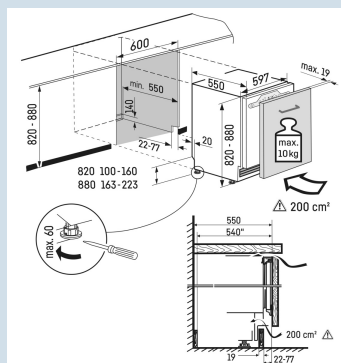

Éclairage de plafond LED

Commande claire.

Commande par bouton poussoir

Hauteur de niche	82 - 88 cm
Montage de la porte	Corbeille coulissant entièrement extensible
Carrosserie / Couleur porte	Oui
Matériau de la porte/ du couvercle	Acier
Volume total	132 l
Volume du compartiment réfrigérateur	132 l
Classe énergétique	 E
Consommation électrique par an	93 kWh
Consommation d'énergie par 24 heures	0,3
Frais d'énergie par an	€ 28,-
Indice d'efficacité énergétique	100
Niveau sonore	35 dB(A)

UIKo 1560
Premium

Soft
System

Prix de vente conseillé € 1699

Dimensions

Hauteur	82 cm
Largeur	59,7 cm
Profondeur	55 cm
Sous-encastrable	Oui
Hauteur d'encastrement	82-88 cm
Largeur d'encastrement	60 cm
Profondeur d'encastrement min.	55,0 cm
Poids max. de la porte du placard réfrigérateur	10 kg
Poids net / Poids brut	41,8 kg / 44,4 kg
Hauteur emballage	883 mm
Largeur emballage	615 mm
Profondeur emballage	617 mm