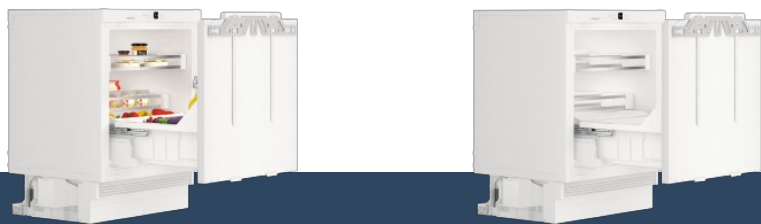

Réfrigérateur

UIKo 1560
Premium

Soft
System

Prix de vente conseillé € 1699

Avec LiftUp-Box pratique

Le réfrigérateur Liebherr UIKo 1560 est un modèle intégré peu énergivore. Il dispose d'un chariot réfrigéré extractible avec SoftSystem. Ce modèle possède une boîte LiftUp unique grâce à laquelle l'espace disponible est utilisé de façon optimale. Lors de l'ouverture du réfrigérateur, la boîte LiftUp remonte par le bas, offrant une bonne vue d'ensemble et un accès facile à la nourriture.

Une fermeture en douceur garantie.

SoftSystem

Température facile à lire

LCD avec affichage digital de la température

Une résistance jusqu'à 30 kg et un nettoyage aisé

Tablettes GlassLine

Éclairage uniforme du réfrigérateur.

Éclairage de plafond LED

Commande claire.

Commande par bouton poussoir

Hauteur de niche	82 - 88 cm
Montage de la porte	Corbeille coulissant entièrement extensible
Carrosserie / Couleur porte	Oui
Matériau de la porte/ du couvercle	Acier
Volume total	132 l
Volume du compartiment réfrigérateur	132 l
Classe énergétique	 E
Consommation électrique par an	93 kWh
Consommation d'énergie par 24 heures	0,3
Frais d'énergie par an	€ 28,-
Indice d'efficacité énergétique	100
Niveau sonore	35 dB(A)

UIKo 1560
Premium

Soft
System

Prix de vente conseillé € 1699

Dimensions

Hauteur	82 cm
Largeur	59,7 cm
Profondeur	55 cm
Sous-encastrable	Oui
Hauteur d'encastrement	82-88 cm
Largeur d'encastrement	60 cm
Profondeur d'encastrement min.	55,0 cm
Poids max. de la porte du placard réfrigérateur	10 kg
Poids net / Poids brut	41,8 kg / 44,4 kg
Hauteur emballage	883 mm
Largeur emballage	615 mm
Profondeur emballage	617 mm