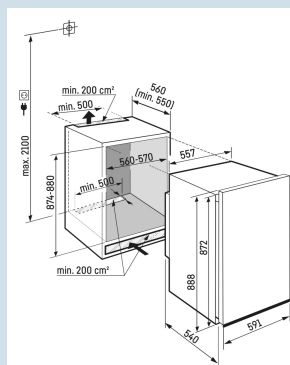

Tot 30 kg belastbaar en eenvoudig te reinigen

GlassLine draagplateaus

Nismaat	88 cm
Deurmontage systeem	decorlijsten
Materiaal deur/deksel	Staal
Volume totaal	136 l
Volume koelgedeelte	137 l
Energieklasse	E
Energieverbruik per jaar	93 kWh
Energieverbruik per 24 uur	0,3
Energiekosten per jaar	€ 28,-
Energie efficiëntie index	100
Geluidsniveau	35 dB(A)
Geluidsniveau klasse	B
Klimaatklasse	SN-T

DRe 3900

Pure

Easy
FreshSmart
Device
ready

Advies verkoopprijs € 999

Afmetingen

Hoogte	87,2 cm
Breedte	55,9 cm
Diepte	54 cm
Inbouwhoogte	87,4-88 cm
Inbouwbreedte	56-57 cm
Inbouwdiepte minimaal	55,0 cm
Max. Meubelgewicht koeldeel	-
Netto gewicht / Bruto gewicht	32 kg / 35,7 kg
Hoogte verpakking	953 mm
Breedte verpakking	637 mm
Diepte verpakking	622 mm