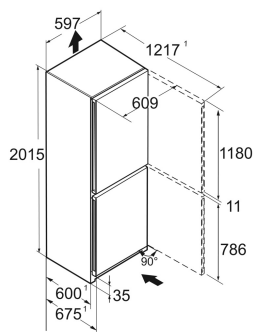

Koel/vriescombinatie

CBNd 5723
Plus

BLU
Performance

No
Frost

Duo
Cooling

Smart
Device
ready

Vario
Space

Super
Frost

Power
Cooling

Advies verkoopprijs € 1399

Langer vers en nooit meer ontdooien

Deze koel/vriescombinatie met volledig vlakke deuren en geïntegreerde grepen biedt net dat beetje extra. Het deelbare draagplateau en het geïntegreerde flessenplateau bieden extra flexibiliteit. In de 2 BioFresh laden op telescooprails bewaart u groenten en fruit tot 3x langer dan in een normale groentelade. Het FreshAir filter zorgt voor een fris interieur en het NoFrost vriesdeel hoeft u nooit te ontdooien. Maak in een handomdraai 60 ijsblokjes met de EasyTwist-Ice. Geschikt voor smarthome toepassingen. Leverbaar vanaf 3e kwartaal 2022.

Perfekte bewaarklimaat voor verse groente en fruit
BioFresh (0°C)

Een koelkast die fris ruikt.
FreshAir filter

Nooit meer ontdooien.
NoFrost

Geschikt voor onverwarmde ruimtes (>0°C)
DuoCooling

Tot 30 kg belastbaar en eenvoudig te reinigen
GlassLine draagplateaus

Ruimte voor hoge karaffen of verpakkingen.
Deel- en onderschuifbaar glasplateau

Zacht aanraken is voldoende.
Tiptoets bediening

Gelijkmatige verlichting van het koeldeel.
LED plafondverlichting

Eenvoudig te openen.
Verzonken greep

Gemakkelijk te reinigen.
Uitneembare deurvakken

Gelijkmatigere temperatuurverdeling.
PowerCooling

Genoeg ruimte voor de hoogste ijstaart.
VarioSpace

Behuizing / Kleur deur
Materiaal behuizing
Materiaal deur/deksel
Volume totaal
Volume koelgedeelte
Volume vriesgedeelte
Energieklasse
Energieverbruik per jaar
Energieverbruik per 24 uur
Energiekosten per jaar
Energie efficiëntie index
Geluidsniveau
Geluidsniveau klasse

Wit / Wit
Staal
Staal
360 l
258 l
103 l
D
226 kWh
0,6
€ 68,-
80
35 dB(A)
B