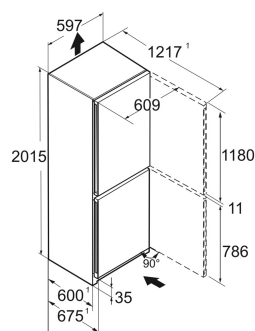

Blanc / Blanc
Acier
Acier
360 l
258 l
103 l

226 kWh
0,6
€ 68,-
80
35 dB(A)
B

CBNd 5723
Plus

Prix de vente conseillé € 1399

Dimensions

Hauteur	201,5 cm
Largeur	59,7 cm
Profondeur	67,5 cm
InteriorFit	Oui
Adossable au mur	Oui
Poids net / Poids brut	77,7 kg / 83 kg
Hauteur emballage	2087 mm
Largeur emballage	625 mm
Profondeur emballage	772 mm