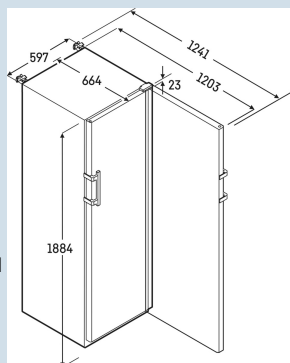

Behuizing / Kleur deur	Wit / Wit
Materiaal behuizing	Staal
Materiaal deur/deksel	Staal
Bruto inhoud totaal	394 l
Netto inhoud totaal	298 l
Energieverbruik per jaar	421 kWh
Energiekosten per jaar	€ 97,-
Geluidsniveau	49 dB(A)
Klimaatklasse	7
Geschikt voor omgevingstemperatuur van	+10°C tot 35°C
Geschikt voor maximale relatieve vochtigheid	max. 75 % RV, niet-condenserend
Temperatuurinstelling af fabriek	+5 °C
GMP cleanroomklasse	GMP-Klasse A
Cleanroomklasse volgens ISO EN 14664-1	ISO-Klasse 4
Koelmiddel	R600a
Aansluitwaarde	2 A
Warmteafgifte in kJ/h	454 kJ/h
Warmteafgifte in Wh	126 Wh
Type compressor	Single-Speed-compressor

SRFfg 4001
PerformanceSmart
Device
ready

Advies verkoopprijs € 2495

Afmetingen

Hoogte	188,4 cm
Breedte	59,7 cm
Diepte bij 90° geopende deur	120,8 cm
Diepte	65,4 cm
Interieurhoogte	166 cm
Interieurbreedte	46 cm
Interieurdiepte	42,2 cm
Netto gewicht / Bruto gewicht	68 kg / 74 kg
Hoogte verpakking	1920 mm
Breedte verpakking	615 mm
Diepte verpakking	725 mm