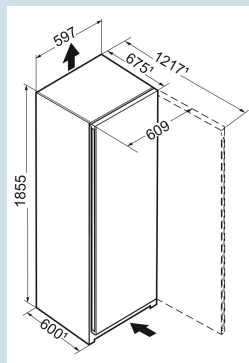

Silver / Acier inox
Acier
Acier inox
399 l
399 l
E
123 kWh
0,3
€ 37,-
100
36 dB(A)
C
SN-T

SRsde 5220
Plus

Prix de vente conseillé € 1150

Dimensions

Hauteur	185,5 cm
Largeur	59,7 cm
Profondeur	67,5 cm
InteriorFit	Oui
Adossable au mur	Oui
Poids net / Poids brut	68,3 kg / 73,3 kg
Hauteur emballage	1927 mm
Largeur emballage	615 mm
Profondeur emballage	767 mm