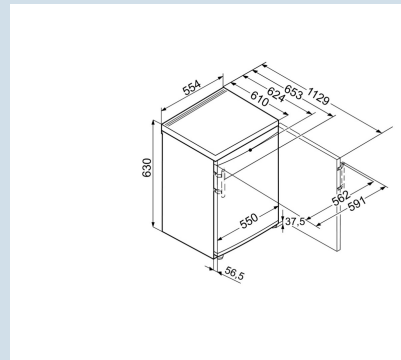

Réfrigérateur modèle table

TX 1021

Comfort

Prix de vente conseillé € 469

Tout petit

Le réfrigérateur Liebherr TX 1021 est un modèle de bar, large de 55 cm et haut de 63 cm seulement. Exécution avec freezer pour les glaçons, deux bacs à légumes et plan de travail démontable. Les balconnets de contre-porte sont pourvus d'un fond en verre trempé amovible.

Aussi pour les emballages extra large de 2 litres.
Balconnets de contre-porte Comfort

Éclairage économique et lumineux.
Éclairage LED

Carrosserie / Couleur porte	Blanc / Blanc
Matériaux du boîtier	Acier
Matériau de la porte/ du couvercle	Acier
Volume total	98 l
Volume du compartiment réfrigérateur	92 l
Volume du compartiment congélateur	6 l
Classe énergétique	
Consommation électrique par an	131 kWh
Consommation d'énergie par 24 heures	0,358
Frais d'énergie par an	€ 39,-
Indice d'efficacité énergétique	125
Niveau sonore	37 dB(A)
Classe de niveau sonore	C

TX 1021

Comfort

Prix de vente conseillé € 469

Dimensions

Hauteur	63 cm
Largeur	55,4 cm
Profondeur (écarteur mural inclus)	62,4 cm
Profondeur porte ouverte à 90°	112,9 cm
Largeur porte ouverte à 90°	59,4 cm
Enchâssable	Oui
Adossable au mur	Oui
Poids net / Poids brut	29,5 kg / 31,6 kg
Hauteur emballage	691 mm
Largeur emballage	567 mm
Profondeur emballage	711 mm