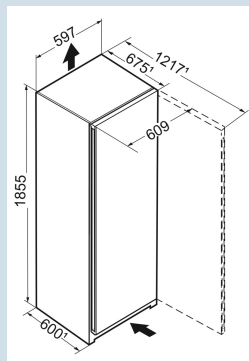

Perfekte bewaarklimaat voor verse groente en fruit
BioFresh (0°C)

Zacht aanraken is voldoende.
Tiptoets bediening

Gemakkelijk te reinigen.
Uitneembare deurvakken

Groente, fruit, vlees en vis tot 3x langer vers.
BioFresh 0°C

Tot 30 kg belastbaar en eenvoudig te reinigen
GlassLine draagplateaus

Energiezuinige, heldere verlichting
LED wandverlichting met SoftStart

Ruimte voor hoge karaffen of verpakkingen.
Deel- en onderschuifbaar glasplateau

Gelijkmatigere temperatuurverdeling.
PowerCooling

Eenvoudig te openen.
Verzonken greep

Groente, fruit, vlees en vis tot 3x langer vers
2 BioFresh 0°C laden

Behuizing / Kleur deur
Materiaal behuizing
Materiaal deur/deksel
Volume totaal
Volume koelgedeelte
Volume vriesgedeelte
Energieklasse
Energieverbruik per jaar
Energieverbruik per 24 uur
Energiekosten per jaar
Energie efficiëntie index
Geluidsniveau
Geluidsniveau klasse

Staalgrijs / SteelFinish
Staal
SteelFinish
351 l
317 l
34 l
 E
205 kWh
0,6
€ 62,-
100
37 dB(A)
C