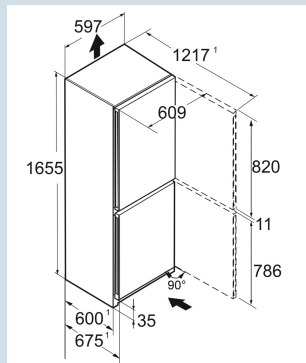

Genoeg ruimte voor de hoogste ijstaart.

VarioSpace

Behuizing / Kleur deur
Materiaal behuizing
Materiaal deur/deksel
Volume totaal
Volume koelgedeelte
Volume vriesgedeelte
Energieklasse
Energieverbruik per jaar
Energieverbruik per 24 uur
Energiekosten per jaar
Energie efficiëntie index
Geluidsniveau
Geluidsniveau klasse

Staalgrijs / SteelFinish
Staal
SteelFinish
280 l
177 l
103 l
A C
153 kWh
0,4
€ 46,-
64
35 dB(A)
B