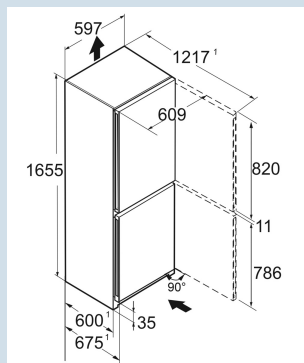

Silver / SteelFinish  
Acier  
SteelFinish  
280 l  
177 l  
103 l  
  
153 kWh  
0,4  
€ 46,-  
64  
35 dB(A)  
B

CNsf 5023  
Plus

Prix de vente conseillé € 1099

**Dimensions**

Hauteur	165,5 cm
Largeur	59,7 cm
Profondeur	67,5 cm
InteriorFit	Oui
Adossable au mur	Oui
Poids net / Poids brut	66,4 kg / 71,3 kg
Hauteur emballage	1727 mm
Largeur emballage	615 mm
Profondeur emballage	767 mm