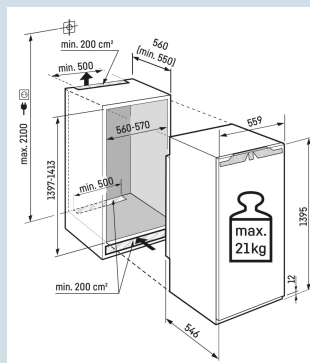

Ruimte voor hoge karaffen of verpakkingen.

Deel- en onderschuifbaar glasplateau

Overzichtelijk in te delen BioFresh lade.

FlexSystem

Nismaat	140 cm
Deurmontage systeem	deur-op-deursysteem
Volume totaal	207 l
Volume koelgedeelte	192 l
Volume vriesgedeelte	16 l
Energieklasse	
Energieverbruik per jaar	116 kWh
Energieverbruik per 24 uur	0,3
Energiekosten per jaar	€ 35,-
Energie efficiëntie index	64
Geluidsniveau	33 dB(A)
Geluidsniveau klasse	B
Klimaatklasse	SN-T

IRBci 4571

Peak

Advies verkoopprijs € 2199

Afmetingen

Hoogte	139,5 cm
Breedte	55,9 cm
Diepte	54,6 cm
Inbouwhoogte	139,7-141,3 cm
Inbouwbreedte	56-57 cm
Inbouwdiepte minimaal	55,0 cm
Max. Meubelgewicht koeldeel	21 kg
Netto gewicht / Bruto gewicht	59,3 kg / 62,1 kg
Hoogte verpakking	1454 mm
Breedte verpakking	572 mm
Diepte verpakking	622 mm