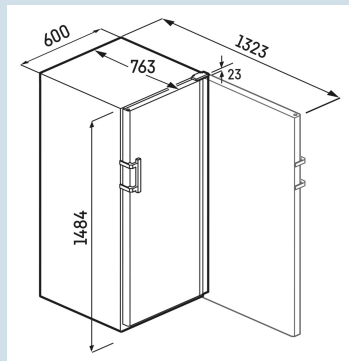

Ook geschikt voor minder vlakke vloeren.

Stelpoten

Behuizing / Kleur deur	Zwart / Zwart
Materiaal behuizing	Staal
Materiaal deur/deksel	Isolatieglas
Capaciteit 0,75 l bordeaux fles *	166
Volume totaal	328 l
Energieklasse	F
Energieverbruik per jaar	111 kWh
Energieverbruik per 24 uur	0,3
Energiekosten per jaar	€ 33,-
Energie efficiëntie index	112
Geluidsniveau	38 dB(A)
Geluidsniveau klasse	C
Klimaatklasse	SN-ST

* 0,75 l bordeaux fles Norm NF H 35-124 (H;300,5 mm ø 76,1 mm)