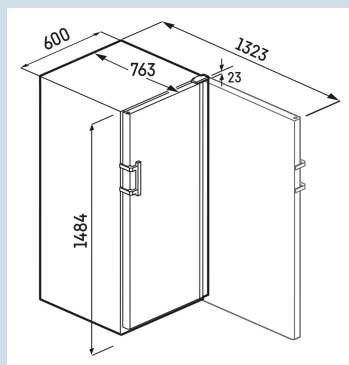

Utilisation optimale de l'espace.

Clayettes en bois de hêtre

Facile à mettre surplace

Roulettes de transport

Convient pour sols inégaux.

Pieds réglables en hauteur

| | |
|---------------------------------------|---|
| Carrosserie / Couleur porte | Noir / Noir |
| Matériaux du boîtier | Acier |
| Matériau de la porte/ du couvercle | Verre isolante |
| Capacité bouteilles 0,75 l bordeaux * | 166 |
| Volume total | 328 l |
| Classe énergétique |  F |
| Consommation électrique par an | 111 kWh |
| Consommation d'énergie par 24 heures | 0,3 |
| Frais d'énergie par an | € 33,- |
| Indice d'efficacité énergétique | 112 |
| Niveau sonore | 38 dB(A) |
| Classe de niveau sonore | C |
| Classe climatique | SN-ST |

* 0,75 l bouteille bordeaux Norm NF H 35-124 (H;300,5 mm ø 76,1 mm)

WPbi 4601
GrandCru

Smart
Device
ready

Prix de vente conseillé € 1599

Dimensions

| | |
|------------------------|---------------|
| Hauteur | 148,4 cm |
| Largeur | 59,7 cm |
| Profondeur | 76,3 cm |
| Adossable au mur | Oui |
| Hauteur intérieure | 127 cm |
| Largeur intérieure | 49,2 cm |
| Profondeur intérieure | 58,7 cm |
| Poids net / Poids brut | 74 kg / 79 kg |
| Hauteur emballage | 1542 mm |
| Largeur emballage | 615 mm |
| Profondeur emballage | 850 mm |