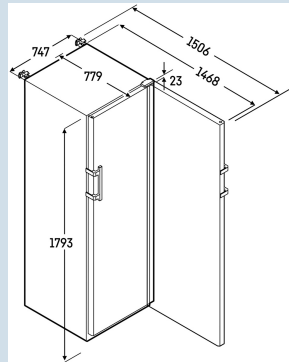

SRFvh 5501  
PerfectionSmart  
Device

Prix de vente conseillé € 3395

**Dimensions**

Hauteur	179,3 cm
Largeur	74,7 cm
Profondeur porte ouverte à 90°	147,3 cm
Profondeur	76,9 cm
Hauteur intérieure	146 cm
Largeur intérieure	60,6 cm
Profondeur intérieure	53,6 cm
Poids net / Poids brut	80 kg / 94 kg
Hauteur emballage	1850 mm
Largeur emballage	765 mm
Profondeur emballage	840 mm