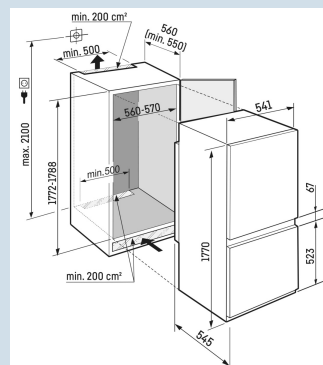

### Geschikt voor dikkere meubelpanelen

Sleepdeur montage

Nismaat	178 cm
Deurmontage systeem	sleepdeur
Materiaal deur/deksel	Staal
Volume totaal	266 l
Volume koelgedeelte	212 l
Volume vriesgedeelte	54 l
Energieklasse	<b>D</b>
Energieverbruik per jaar	159 kWh
Energieverbruik per 24 uur	0,4
Energiekosten per jaar	€ 48,-
Energie efficiëntie index	80
Geluidsniveau	33 dB(A)
Geluidsniveau klasse	B

ICSd 5102

Pure

Advies verkoopprijs € 1199

**Afmetingen**

Hoogte	177 cm
Breedte	54,1 cm
Diepte	54,5 cm
Inbouwhoogte	177,2-178,8 cm
Inbouwbreedte	56-57 cm
Deurhoogte vriezer in mm	523
Tussenruimte koel-vries in mm	67
Inbouwdiepte minimaal	55,0 cm
Max. Meubelgewicht koeldeel	-
Max. Meubelgewicht vriesdeel	-
Netto gewicht / Bruto gewicht	58,1 kg / 61,6 kg
Hoogte verpakking	1829 mm
Breedte verpakking	555 mm
Diepte verpakking	622 mm