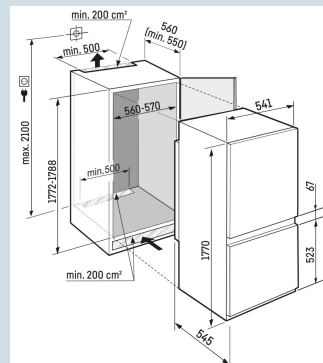

Une résistance jusqu'à 30 kg et un nettoyage aisé
Tablettes GlassLine

Hauteur de niche	178 cm
Montage de la porte	à glissières
Carrosserie / Couleur porte	/
Matériau de la porte/ du couvercle	Acier
Volume total	266 l
Volume du compartiment réfrigérateur	212 l
Volume du compartiment congélateur	54 l
Classe énergétique	
Consommation électrique par an	159 kWh
Consommation d'énergie par 24 heures	0,4
Frais d'énergie par an	€ 48,-
Indice d'efficacité énergétique	80
Niveau sonore	33 dB(A)

ICSd 5102

Pure

Prix de vente conseillé € 1199

Dimensions

Hauteur	177 cm
Largeur	54,1 cm
Profondeur	54,5 cm
Hauteur d'encastrement	177,2-178,8 cm
Largeur d'encastrement	56-57 cm
Hauteur de congélateur en mm	523
Espace entre section de refroid. et de cong. en mm	67
Profondeur d'encastrement min.	55,0 cm
Poids max. de la porte du placard réfrigérateur	-
Poids maximal de la porte du placard congélateur	-
Poids net / Poids brut	58,1 kg / 61,6 kg
Hauteur emballage	1829 mm
Largeur emballage	555 mm
Profondeur emballage	622 mm