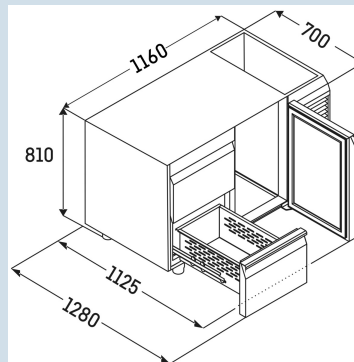

Behuizing / Kleur deur	Edelstaal / Edelstaal
Materiaal behuizing	Chroomnikkelstaal (1.4301 / AISI 304)
Materiaal deur/deksel	Chroomnikkelstaal (1.4301 / AISI 304)
Bruto inhoud totaal	280 l
Netto inhoud totaal	132 l
Aantal secties	2
Sectie 1	2 lades 1/2
Sectie 2	2 lades 1/2
Werkblad	zonder werkblad
Energiekosten per jaar	€ 0,-
Geschikt voor omgevingstemperatuur van	+10°C tot 40°C
Temperatuurinstelling af fabriek	+4 °C
Aansluitwaarde	1,15 A

FRTSrg 7522
PerformanceSmart
Device
ready

Advies verkoopprijs € 4095

Afmetingen

Hoogte	81 cm
Breedte	116 cm
Diepte bij 90° geopende deur	112,5 cm
Diepte	68 cm
Interieurhoogte	57 cm
Interieurbreedte	84 cm
Interieurdiepte	55 cm
Geschikt voor	GN 1/1, 530x 325 mm
Netto gewicht / Bruto gewicht	113 kg / 131 kg
Hoogte verpakking	990 mm
Breedte verpakking	800 mm
Diepte verpakking	1395 mm

Koeldeel

Instelbereik temperatuur koelen	-2°C tot +8°C
Koelsysteem	Dynamisch
Materiaal draagplateau koeldeel	Kunststof gecoat
Draagvermogen plateau in kg	30 kg

Overige

Materiaal interieur	Chroomnikkelstaal (1.4301 / AISI 304)
Isolatiesterkte behuizing/deur	60
Deur zelfsluitend	Ja
Deurscharniering	Rechts, Links
Greep	Greeplijst
Lengte aansluitsnoer	300 cm
Display	Digitaal temperatuurdisplay
Soort bedieningspaneel	Tiptoets
Positie bedieningspaneel	Buitenzijde
User interface	elektronica van derden
Temperatuuraanduiding van	Koelgedeelte
Temperatuuraanduiding koeldeel	buitenzijde digitaal
Temperatuuralarm	Optisch temperatuuralarm
Geschikt voor integratie in netwerk	Ja, optioneel
Stelpoten	4
Materiaal stelpoten	Edelstaal
Hoogte stelpoten	100-150 mm
Min./max. temperatuurregistratie	Ja
Interface	RS 485 (optioneel)