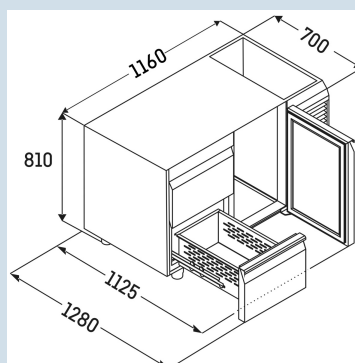

Carrosserie / Couleur porte	Acier inox / Acier inox
Matériaux du boîtier	
Matériau de la porte/ du couvercle	
Volume brut total	280 l
Volume utile total	132 l
Nombre de sections	2
Section 1	2 tiroirs 1/2
Section 2	2 tiroirs 1/2
Plan de travail	
Frais d'énergie par an	€ 0,-
Convient pour une température ambiante de	de +10°C à 40°C
Réglage de la température au départ de l'usine	+4 °C
Puissance	1,15 A

**FRTSrg 7522**  
PerformanceSmart  
Device  
ready

Prix de vente conseillé € 4095

**Dimensions**

Hauteur	81 cm
Largeur	116 cm
Profondeur porte ouverte à 90°	112,5 cm
Profondeur	68 cm
Hauteur intérieure	57 cm
Largeur intérieure	84 cm
Profondeur intérieure	55 cm
Convient pour	GN 1/1, 530x 325 mm
Poids net / Poids brut	113 kg / 131 kg
Hauteur emballage	990 mm
Largeur emballage	800 mm
Profondeur emballage	1395 mm

**Réfrigérer**

Plage de température réfrigération	-2°C à +8°C
Système de réfrigération	Dynamique
Matériau tablette de rangement	Plastifié
Résistance tablette de rangement	30 kg

**Autre**

Matériau de la cuve intérieure	
Résistance d'isolation boîtier/porte	60
Porte à fermeture automatique à partir d'env.	Oui
Charnières de porte	Droite, gauche
Poignée	Poignée encastrée
Longueur câble d'alimentation	300 cm
Affichage de la température	Affichage digital de la température
Type de bandeau de commande	Touch
Position panneau de commande	A l'extérieur
User interface	électronique tiers
Affichage de la température de	Compartiment réfrigérateur
Affichage de la température de la section réfrigérateur	extérieur digital
Alarme d'élévation de la température	Alarme de température optique
Convient pour l'intégration réseau	Oui
Pieds réglables en hauteur	4
Matériau pieds réglables en hauteur	Acier inox
Hauteur pieds réglables	100-150 mm
Enregistrement de la température min./max.	Oui
Interface	RS 485 (en option)