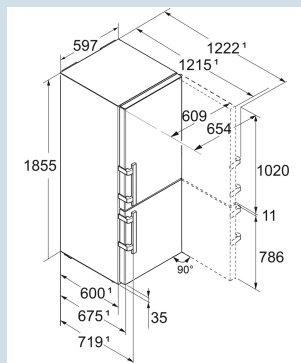

Wit / Wit  
Staal  
Staal  
331 l  
229 l  
103 l  
D  
201 kWh  
0,6  
€ 60,-  
80  
34 dB(A)  
B

CNd 5253  
Prime

Advies verkoopprijs € 1499

**Afmetingen**

|                               |                   |
|-------------------------------|-------------------|
| Hoogte                        | 185,5 cm          |
| Breedte                       | 59,7 cm           |
| Diepte                        | 67,5 cm           |
| InteriorFit                   | Ja                |
| Plaatsbaar tegen muur         | Ja                |
| Netto gewicht / Bruto gewicht | 80,2 kg / 85,4 kg |
| Hoogte verpakking             | 1927 mm           |
| Breedte verpakking            | 615 mm            |
| Diepte verpakking             | 767 mm            |