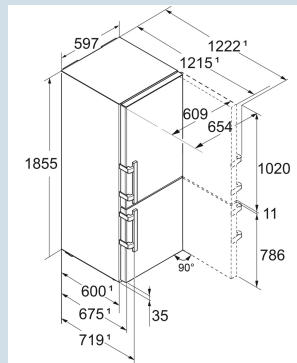

€ 60,-

80

34 dB(A)

B

CNd 5253
Prime

Prix de vente conseillé € 1499

Dimensions

Hauteur	185,5 cm
Largeur	59,7 cm
Profondeur	67,5 cm
InteriorFit	Oui
Adossable au mur	Oui
Poids net / Poids brut	80,2 kg / 85,4 kg
Hauteur emballage	1927 mm
Largeur emballage	615 mm
Profondeur emballage	767 mm