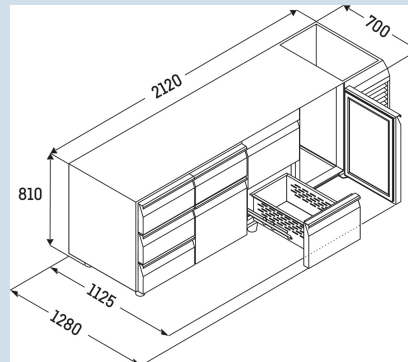

Behuizing / Kleur deur	Edelstaal / Edelstaal
Materiaal behuizing	Chroomnikkelstaal
Materiaal deur/deksel	Chroomnikkelstaal
Bruto inhoud totaal	599 l
Netto inhoud totaal	365 l
Aantal secties	4
Sectie 1	Deur
Sectie 2	Deur
Sectie 3	Deur
Sectie 4	Deur
Werkblad	met werkblad en blokprofiel
Energiekosten per jaar	€ 0,-
Geschikt voor omgevingstemperatuur van	+10°C tot 40°C
Temperatuurinstelling af fabriek	+4 °C
Aansluitwaarde	1,15 A

**FRTSrg 7541/S01**  
 Performance

 Smart  
 Device  
 ready

Advies verkoopprijs € 5095

**Afmetingen**

Hoogte	95 cm
Breedte	212 cm
Diepte bij 90° geopende deur	112,5 cm
Diepte	70 cm
Interieurhoogte	57 cm
Interieurbreedte	180 cm
Interieurdiepte	55 cm
Geschikt voor	GN 1/1, 530x 325 mm
Netto gewicht / Bruto gewicht	191 kg / 219 kg
Hoogte verpakking	990 mm
Breedte verpakking	800 mm
Diepte verpakking	2355 mm

**Overige**

Materiaal interieur	Chroomnikkelstaal
Isolatiesterkte behuizing/deur	60
Deur zelfsluitend	Ja
Deurscharniering	Rechts, Links
Greep	Greeplijst
Lengte aansluitsnoer	300 cm
Display	Digitaal temperatuurodisplay
Soort bedieningspaneel	Tiptoets
Positie bedieningspaneel	Buitenzijde
User interface	elektronica van derden
Temperatuuraanduiding van	Koelgedeelte
Temperatuuraanduiding koeldeel	buitenzijde digitaal
Temperatuuralarm	Optisch temperatuuralarm
Geschikt voor integratie in netwerk	Ja, optioneel
Stelpoten	6
Materiaal stelpoten	Edelstaal
Hoogte stelpoten	100-150 mm
Min./max. temperatuurregistratie	Ja
Interface	RS 485 (optioneel)