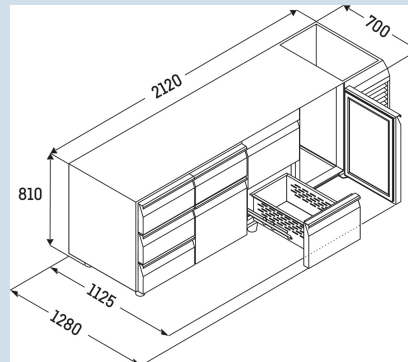

Carrosserie / Couleur porte	Acier inox / Acier inox
Matériaux du boîtier	Acier nickel chrome
Matériau de la porte/ du couvercle	Acier nickel chrome
Volume brut total	599 l
Volume utile total	365 l
Nombre de sections	4
Section 1	Porte
Section 2	Porte
Section 3	Porte
Section 4	Porte
Plan de travail	
Frais d'énergie par an	€ 0,-
Convient pour une température ambiante de	de +10°C à 40°C
Réglage de la température au départ de l'usine	+4 °C
Puissance	1,15 A

**FRTSrg 7541/S01**

Performance

Smart  
Device  
ready

Prix de vente conseillé € 5095

**Dimensions**

Hauteur	95 cm
Largeur	212 cm
Profondeur porte ouverte à 90°	112,5 cm
Profondeur	70 cm
Hauteur intérieure	57 cm
Largeur intérieure	180 cm
Profondeur intérieure	55 cm
Convient pour	GN 1/1, 530x 325 mm
Poids net / Poids brut	191 kg / 219 kg
Hauteur emballage	990 mm
Largeur emballage	800 mm
Profondeur emballage	2355 mm