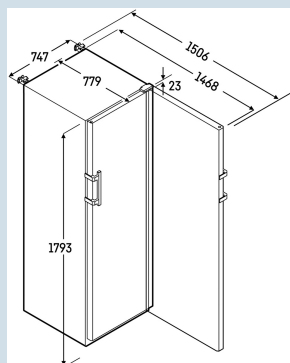

Carrosserie / Couleur porte	Blanc / Blanc
Matériaux du boîtier	Acier
Matériau de la porte/ du couvercle	Verre
Volume brut total	588 l
Volume utile total	440 l
Consommation électrique par an	360 kWh
Frais d'énergie par an	€ 83,-
Niveau sonore	49 dB(A)
Classe climatique	7
Convient pour une température ambiante de	de +10°C à 35°C
Convient pour une humidité relative maximale	
Réglage de la température au départ de l'usine	+5 °C
Classe de salle blanche GMP	
Classe de salle blanche selon ISO EN 14664-1	
Réfrigérant	R600a
Puissance	2 A
La production de chaleur en kJ/h	475 kJ/h
La production de chaleur en Wh	132 Wh
Type de compresseur	

Dimensions

Hauteur	179,3 cm
Largeur	74,7 cm
Profondeur porte ouverte à 90°	147,3 cm
Profondeur	76,9 cm
Hauteur intérieure	146 cm
Largeur intérieure	60,6 cm
Profondeur intérieure	53,6 cm
Poids net / Poids brut	98 kg / 111 kg
Hauteur emballage	1850 mm
Largeur emballage	765 mm
Profondeur emballage	840 mm