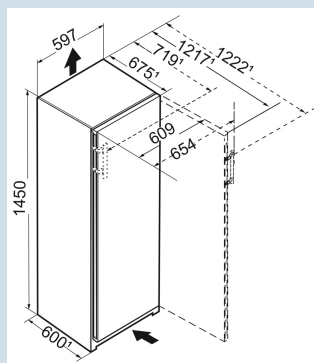

Kastmodel vrieskast

FNb 465i
Prime

BLU
Performance

No
Frost

Smart
Device

Super
Frost

Vario
Space

Frost
Protect

Advies verkoopprijs € 1499

Luxe en zuinig

Deze superzuinige NoFrost vrieskast met Touch & Swipe kleurendisplay hoeft u nooit te ontdooien. De LED verlichting biedt ook in het donker optimaal zicht op de producten in de lade. Met de statusindicator ziet u in een oogopslag of het apparaat goed functioneert. De SpaceBox biedt plaats aan grote verpakkingen en met EasyTwist-Ice maakt u in een handomdraai 60 ijsblokjes. Dankzij FrostProtect geschikt voor plaatsing in een onverwarmde ruimte van -15 °C. Geschikt voor smarthome toepassingen.

Nooit meer ontdooien.

NoFrost

Soepel uittrekbare en zelfsluitende vrieslade

Geïntegreerde lade geleider

Altijd zicht op een goede werking.

Statusindicator

Genoeg ruimte voor de hoogste ijstaart.

VarioSpace

Geschikt voor ijskoude ruimtes (> -15°C).

FrostProtect

Alle functie eenvoudig in te stellen

Touch & Swipe kleurendisplay

Optimaal zicht ook in het donker.

LED verlichting vriesdeel

Langere bewaartijd bij stroomuitval.

Koude accu's

Behuizing / Kleur deur
Materiaal behuizing
Materiaal deur/deksel
Volume totaal
Volume vriesgedeelte
Energieklasse
Energieverbruik per jaar
Energieverbruik per 24 uur
Energiekosten per jaar
Energie efficiëntie index
Geluidsniveau
Geluidsniveau klasse
Klimaatklasse

Wit / Wit
Staal
Staal
199 l
200 l
B
113 kWh
0,3
€ 45,-
51
33 dB(A)
B
SN-T