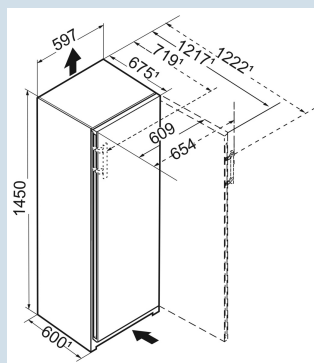

FNb 465i
Prime

Prix de vente conseillé € 1499

Dimensions

Hauteur	145,5 cm
Largeur	59,7 cm
Profondeur	67,5 cm
InteriorFit	Oui
Adossable au mur	Oui
Poids net / Poids brut	63,5 kg / 67,5 kg
Hauteur emballage	1527 mm
Largeur emballage	615 mm
Profondeur emballage	767 mm