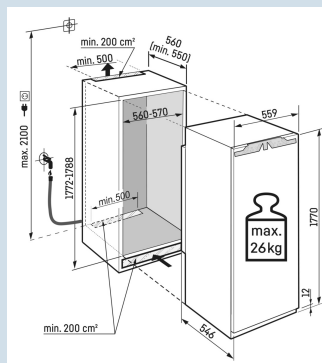

Ruimte voor hoge karaffen of verpakkingen.

Deel- en onderschuifbaar glasplateau

Overzichtelijk in te delen BioFresh lade.

FlexSystem

Nismaat	178 cm
Deurmontage systeem	deur-op-deursysteem
Volume totaal	296 l
Volume koelgedeelte	296 l
Energieklasse	
Energieverbruik per jaar	100 kWh
Energieverbruik per 24 uur	0,3
Energiekosten per jaar	€ 30,-
Energie efficiëntie index	64
Geluidsniveau	32 dB(A)
Geluidsniveau klasse	B
Klimaatklasse	SN-T
Koelmiddel	R600a

Afmetingen

Hoogte	177 cm
Breedte	55,9 cm
Diepte	54,6 cm
Inbouwhoogte	177,2-178,8 cm
Inbouwbreedte	56-57 cm
Inbouwdiepte minimaal	55,0 cm
Max. Meubelgewicht koeldeel	26 kg
Netto gewicht / Bruto gewicht	72,7 kg / 76,7 kg
Hoogte verpakking	1829 mm
Breedte verpakking	572 mm
Diepte verpakking	622 mm