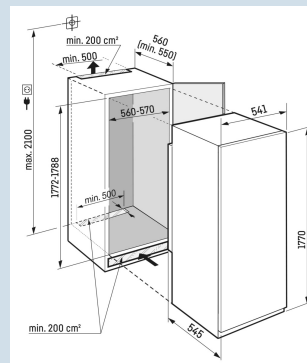

Hauteur de niche	178 cm
Montage de la porte	à glissières
Carrosserie / Couleur porte	/
Matériau de la porte/ du couvercle	Acier
Volume total	213 l
Volume du compartiment congélateur	213 l
Classe énergétique	
Consommation électrique par an	237 kWh
Consommation d'énergie par 24 heures	0,6
Frais d'énergie par an	€ 71,-
Indice d'efficacité énergétique	100
Niveau sonore	33 dB(A)
Classe de niveau sonore	B

SIFNSe 5128
Plus

Prix de vente conseillé € 1599

Dimensions

Hauteur	177 cm
Largeur	54,1 cm
Profondeur	54,5 cm
Hauteur d'encastrement	177,2-178,8 cm
Largeur d'encastrement	56-57 cm
Profondeur d'encastrement min.	55,0 cm
Poids maximal de la porte du placard congélateur	-
Poids net / Poids brut	57,4 kg / 60,5 kg
Hauteur emballage	1829 mm
Largeur emballage	555 mm
Profondeur emballage	622 mm