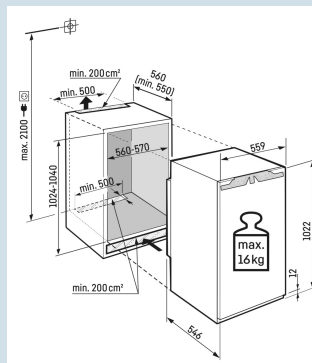

### Impossible de laisser la porte ouverte par inadvertance

Alarme sonore de porte ouverte

Hauteur de niche	102 cm
Montage de la porte	porte sur porte
Carrosserie / Couleur porte	/
Volume total	166 l
Volume du compartiment réfrigérateur	166 l
Classe énergétique	
Consommation électrique par an	77 kWh
Consommation d'énergie par 24 heures	0,2
Frais d'énergie par an	€ 23,-
Indice d'efficacité énergétique	80
Niveau sonore	32 dB(A)
Classe de niveau sonore	B
Classe climatique	SN-T

IRd 4020

Plus

Easy  
FreshSmart  
Device  
readySoft  
System

Prix de vente conseillé € 999

**Dimensions**

Hauteur	102,2 cm
Largeur	55,9 cm
Profondeur	54,6 cm
Hauteur d'encastrement	102,4-104 cm
Largeur d'encastrement	56-57 cm
Profondeur d'encastrement min.	55,0 cm
Poids max. de la porte du placard réfrigérateur	16 kg
Poids net / Poids brut	37,3 kg / 39,4 kg
Hauteur emballage	1081 mm
Largeur emballage	572 mm
Profondeur emballage	622 mm