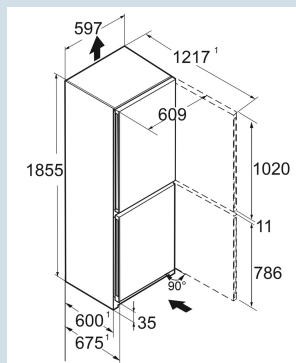

Blanc / Blanc
Acier
Acier
330 l
227 l
103 l
 D
201 kWh
0,6
€ 60,-
80
36 dB(A)
C

CNd 5203

Pure

Prix de vente conseillé € 749

Dimensions

Hauteur	185,5 cm
Largeur	59,7 cm
Profondeur	67,5 cm
Adossable au mur	Oui
Poids net / Poids brut	69,7 kg / 74,8 kg
Hauteur emballage	1927 mm
Largeur emballage	615 mm
Profondeur emballage	767 mm