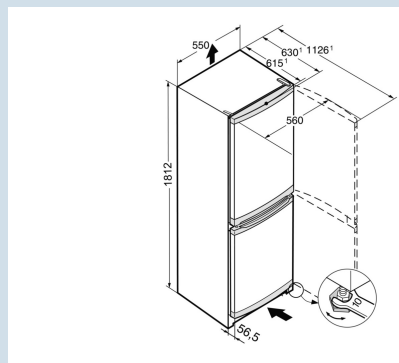

Éclairage LED

Facile à ouvrir.

Poignée intégrée

Une résistance jusqu'à 30 kg et un nettoyage aisé

Tablettes GlassLine

Carrosserie / Couleur porte	Silver / Acier inox look
Matériaux du boîtier	Acier
Matériau de la porte/ du couvercle	Acier
Volume total	296 l
Volume du compartiment réfrigérateur	212 l
Volume du compartiment congélateur	84 l
Classe énergétique	F
Consommation électrique par an	280 kWh
Consommation d'énergie par 24 heures	0,8
Frais d'énergie par an	€ 84,-
Indice d'efficacité énergétique	125
Niveau sonore	39 dB(A)
Classe de niveau sonore	C

CUel 3331

Smart
Frost

Vario
Space

Prix de vente conseillé € 849

Dimensions

Hauteur	181,2 cm
Largeur	55 cm
Profondeur (écarteur mural inclus)	63 cm
Profondeur porte ouverte à 90°	112,8 cm
Largeur porte ouverte à 90°	56 cm
Profondeur	63 cm
Enchâssable	Oui
Adossable au mur	Oui
Poids net / Poids brut	61,0 kg / 65,7 kg
Hauteur emballage	1864 mm
Largeur emballage	567 mm
Profondeur emballage	711 mm