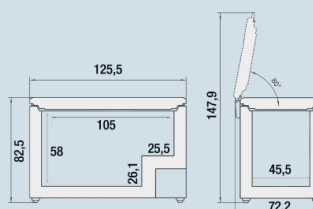

Wit / Wit
Staal
Staal
248 l
248 l
D
162 kWh
0,4
€ 49,-
75
33 dB(A)
B
SN-T

CFd 2085
Plus

Frost
Control

Soft
System

Frost
Protect

Advies verkoopprijs € 1099

Afmetingen

Hoogte	82,5 cm
Breedte	125,5 cm
Diepte	70,9 cm
Hoogte met open deksel	1479
Diepte met open deksel	702
Netto gewicht / Bruto gewicht	60,4 kg / 65,5 kg
Hoogte verpakking	849 mm
Breedte verpakking	1263 mm
Diepte verpakking	720 mm