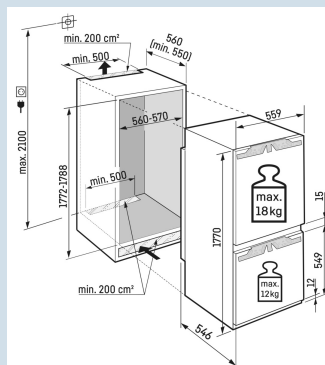

Tot 30 kg belastbaar en eenvoudig te reinigen

GlassLine draagplateaus

Nismaat	178 cm
Deurmontage systeem	deur-op-deursysteem
Materiaal deur/deksel	Staal
Volume totaal	256 l
Volume koelgedeelte	202 l
Volume vriesgedeelte	54 l
Energieklasse	B
Energieverbruik per jaar	116 kWh
Energieverbruik per 24 uur	0,3
Energiekosten per jaar	€ 35,-
Energie efficiëntie index	51
Geluidsniveau	29 dB(A)
Geluidsniveau klasse	A