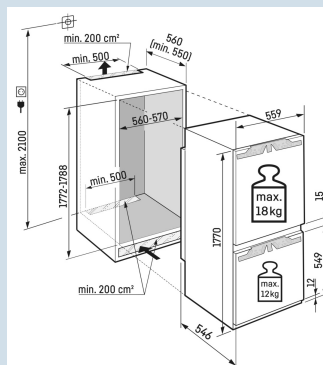

### Une résistance jusqu'à 30 kg et un nettoyage aisé

Tablettes GlassLine

Hauteur de niche	178 cm
Montage de la porte	porte sur porte
Carrosserie / Couleur porte	/
Matériau de la porte/ du couvercle	Acier
Volume total	256 l
Volume du compartiment réfrigérateur	202 l
Volume du compartiment congélateur	54 l
Classe énergétique	 B
Consommation électrique par an	116 kWh
Consommation d'énergie par 24 heures	0,3
Frais d'énergie par an	€ 35,-
Indice d'efficacité énergétique	51
Niveau sonore	29 dB(A)

ICBbi 5152

Prime

Prix de vente conseillé € 2599

**Dimensions**

Hauteur	177 cm
Largeur	55,9 cm
Profondeur	54,6 cm
Hauteur d'encastrement	177,2-178,8 cm
Largeur d'encastrement	56-57 cm
Hauteur de congélateur en mm	549
Espace entre section de refroid. et de cong. en mm	15
Profondeur d'encastrement min.	55,0 cm
Poids max. de la porte du placard réfrigérateur	18 kg
Poids maximal de la porte du placard congélateur	12 kg
Poids net / Poids brut	72,9 kg / 77,1 kg
Hauteur emballage	1829 mm
Largeur emballage	572 mm
Profondeur emballage	622 mm