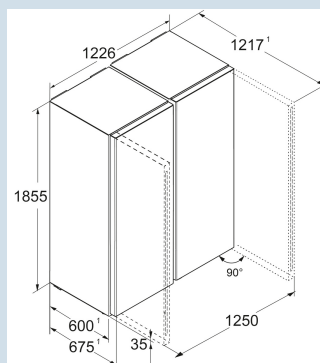

Zwart / BlackSteel
Staal
BlackSteel
662 l
A+++
371 kWh
€ 111,-
R600a
2,5 A
264,6 W

XRFbd 5220
 Plus
Duo
CoolingSmart
Device
readyVario
SpaceBlack
SteelPower
Cooling

Advies verkoopprijs € 2799

Afmetingen

Hoogte	185,5 cm
Breedte	122,6 cm
Diepte	67,5 cm
InteriorFit	Ja
Plaatsbaar tegen muur	Ja
Netto gewicht / Bruto gewicht	134,8 kg / 144,2 kg