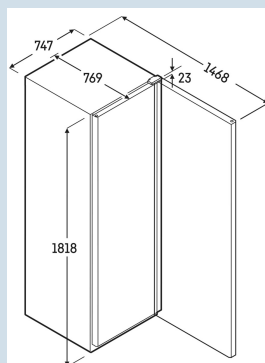

Behuizing / Kleur deur	Wit / Wit
Materiaal behuizing	Staal
Materiaal deur/deksel	Staal
Bruto inhoud totaal	499 l
Netto inhoud totaal	289 l
Energieverbruik per jaar	1234 kWh
Energiekosten per jaar	€ 284,-
Geluidsniveau	49 dB(A)
Klimaatklasse	7
Temperatuurklasse	L1
Geschikt voor onverwarmde ruimte	Nee
Geschikt voor omgevingstemperatuur van	+10°C tot 40°C
Koelmiddel	R290
Aansluitwaarde	2,0 A
Warmteafgifte in kJ/h	713 kJ/h
Warmteafgifte in Wh	198 Wh

FFFsg 5501/740
PerformanceSmart
FrostSmart
Device
ready

Advies verkoopprijs € 2195

Afmetingen

Hoogte	181,8 cm
Breedte	74,7 cm
Diepte bij 90° geopende deur	147,3 cm
Diepte	76,9 cm
Plaatsbaar tegen muur	Ja
Interieurhoogte	138,8 cm
Interieurbreedte	58 cm
Interieurdiepte	52,3 cm
Netto gewicht / Bruto gewicht	99 kg / 107 kg
Hoogte verpakking	1850 mm
Breedte verpakking	765 mm
Diepte verpakking	840 mm