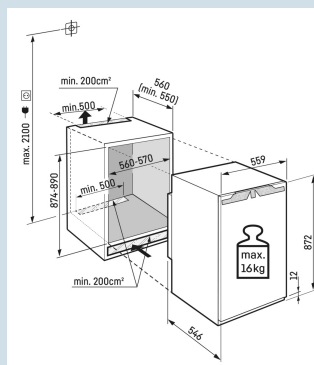

#### Toujours de la place pour les bouteilles

Porte-bouteilles en plastique

Hauteur de niche	88 cm
Montage de la porte	porte sur porte
Carrosserie / Couleur porte	/
Volume total	117 l
Volume du compartiment réfrigérateur	102 l
Volume du compartiment congélateur	16 l
Classe énergétique	
Consommation électrique par an	94 kWh
Consommation d'énergie par 24 heures	0,3
Frais d'énergie par an	€ 28,-
Indice d'efficacité énergétique	64
Niveau sonore	34 dB(A)
Classe de niveau sonore	B