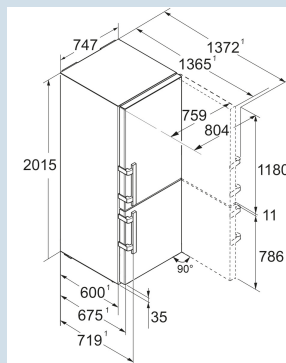

Staalgrijs / Edelstaal
Staal
Edelstaal
473 l
336 l
138 l
A B
162 kWh
0,4
€ 49,-
51
34 dB(A)
B

CBNsdB 775i
Prime

Advies verkoopprijs € 2799

Afmetingen

Hoogte	201,5 cm
Breedte	74,7 cm
Diepte	67,5 cm
InteriorFit	Ja
Plaatsbaar tegen muur	Ja
Netto gewicht / Bruto gewicht	108,7 kg / 120,3 kg
Hoogte verpakking	2125 mm
Breedte verpakking	812 mm
Diepte verpakking	767 mm